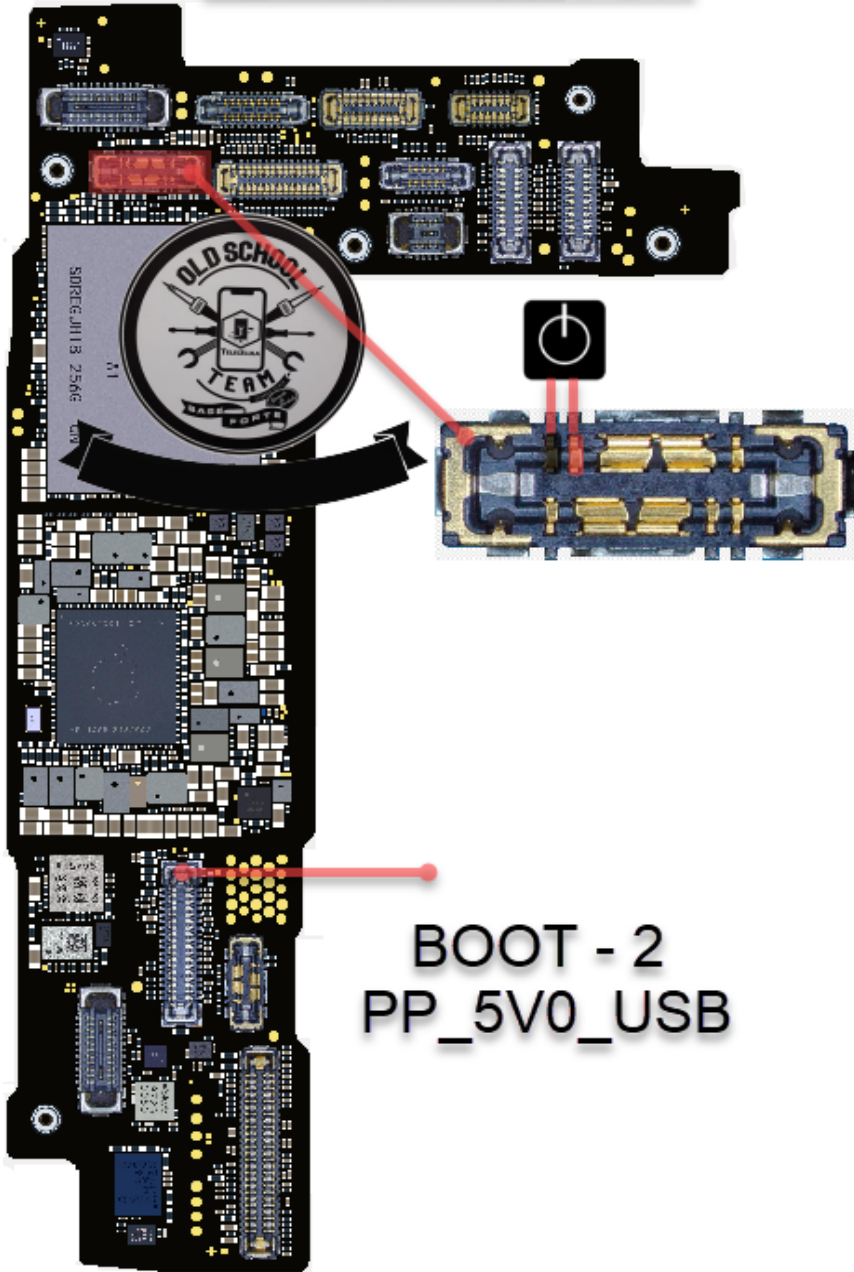

12 MINI PWR ON

BOOT - 2
PP_5V0_USB