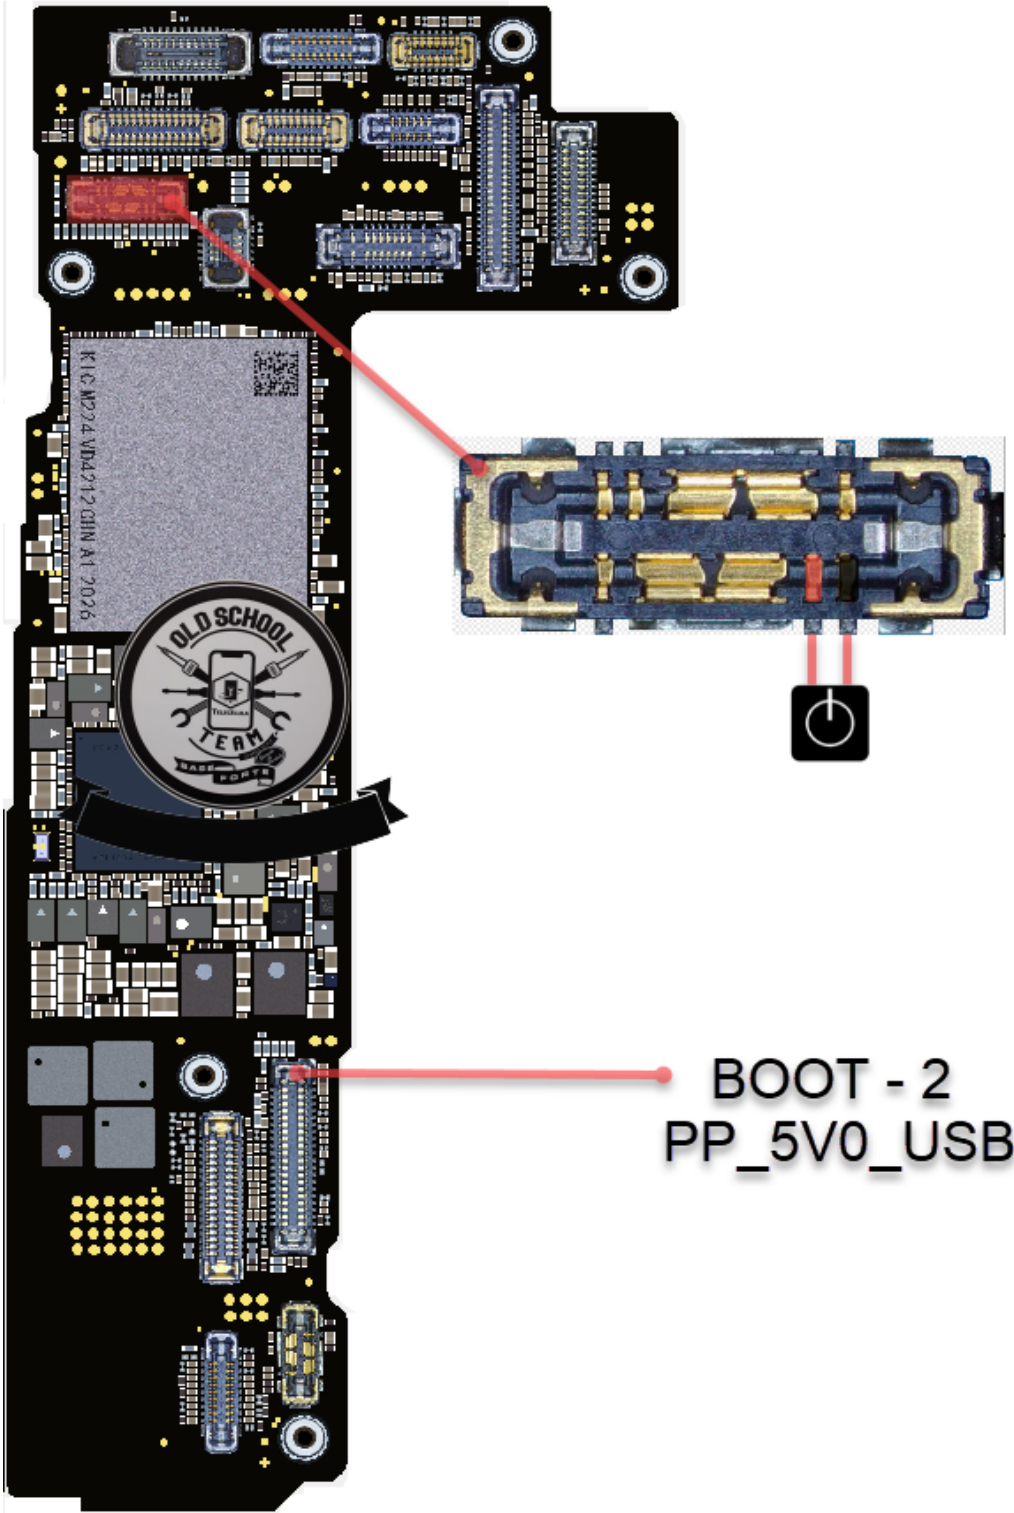

12 / 12 PRO PWR ON

BOOT - 2
PP_5V0_USB