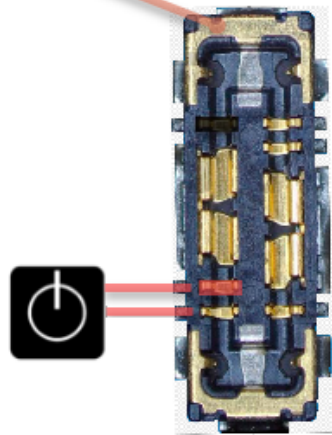

13 PWR ON

BOOT - 2  
PP\_5V0\_USB