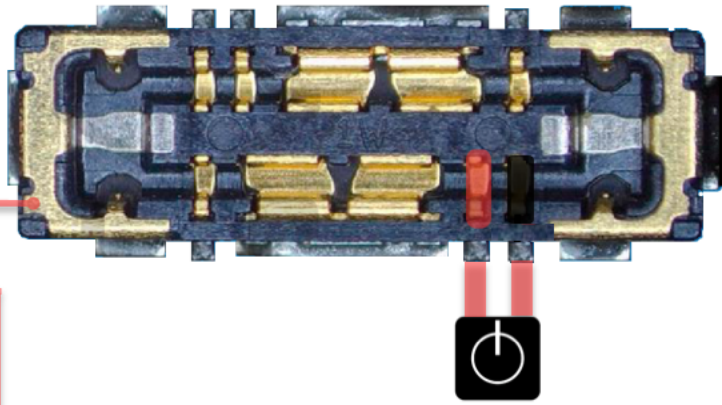

13 PRO / PRO MAX PWR ON

BOOT - 2
PP_5V0_USB