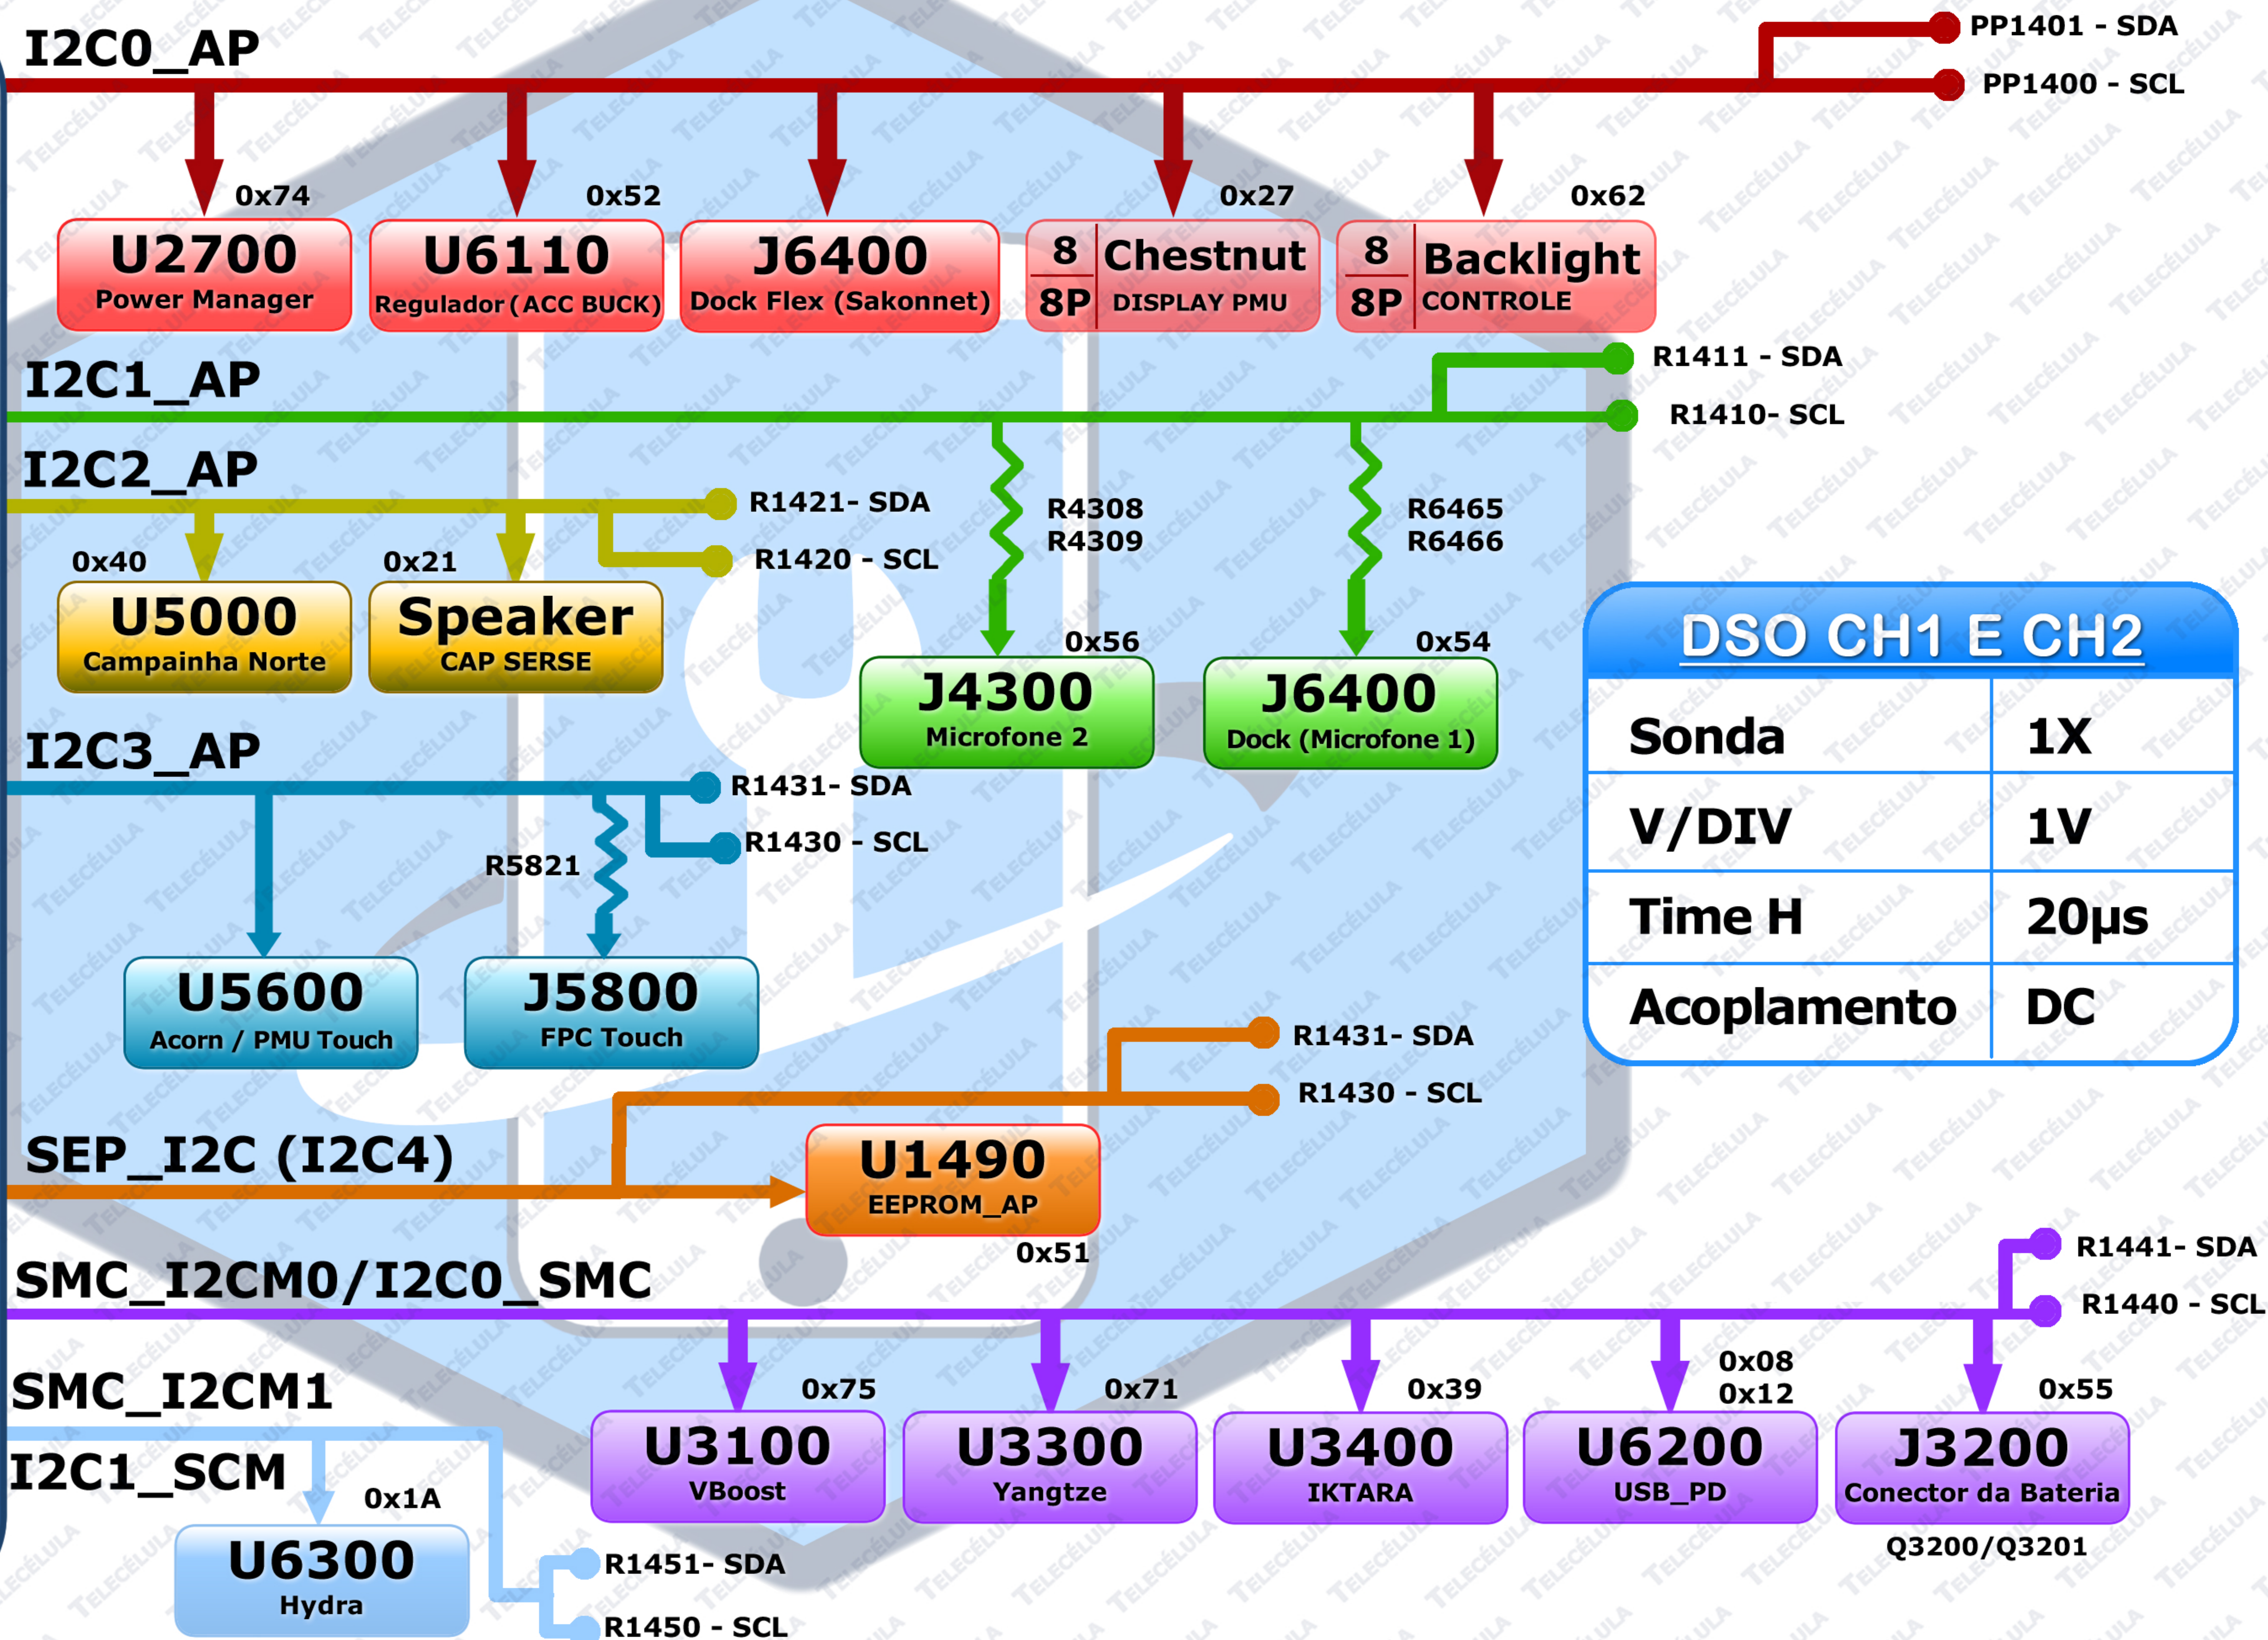

iPhone CPU A11

Bus Frame Diagram 7_BIT_HEX

U1000
A11
8,8P,X

DSO CH1 E CH2	
Sonda	1X
V/DIV	1V
Time H	20µs
Acoplamento	DC