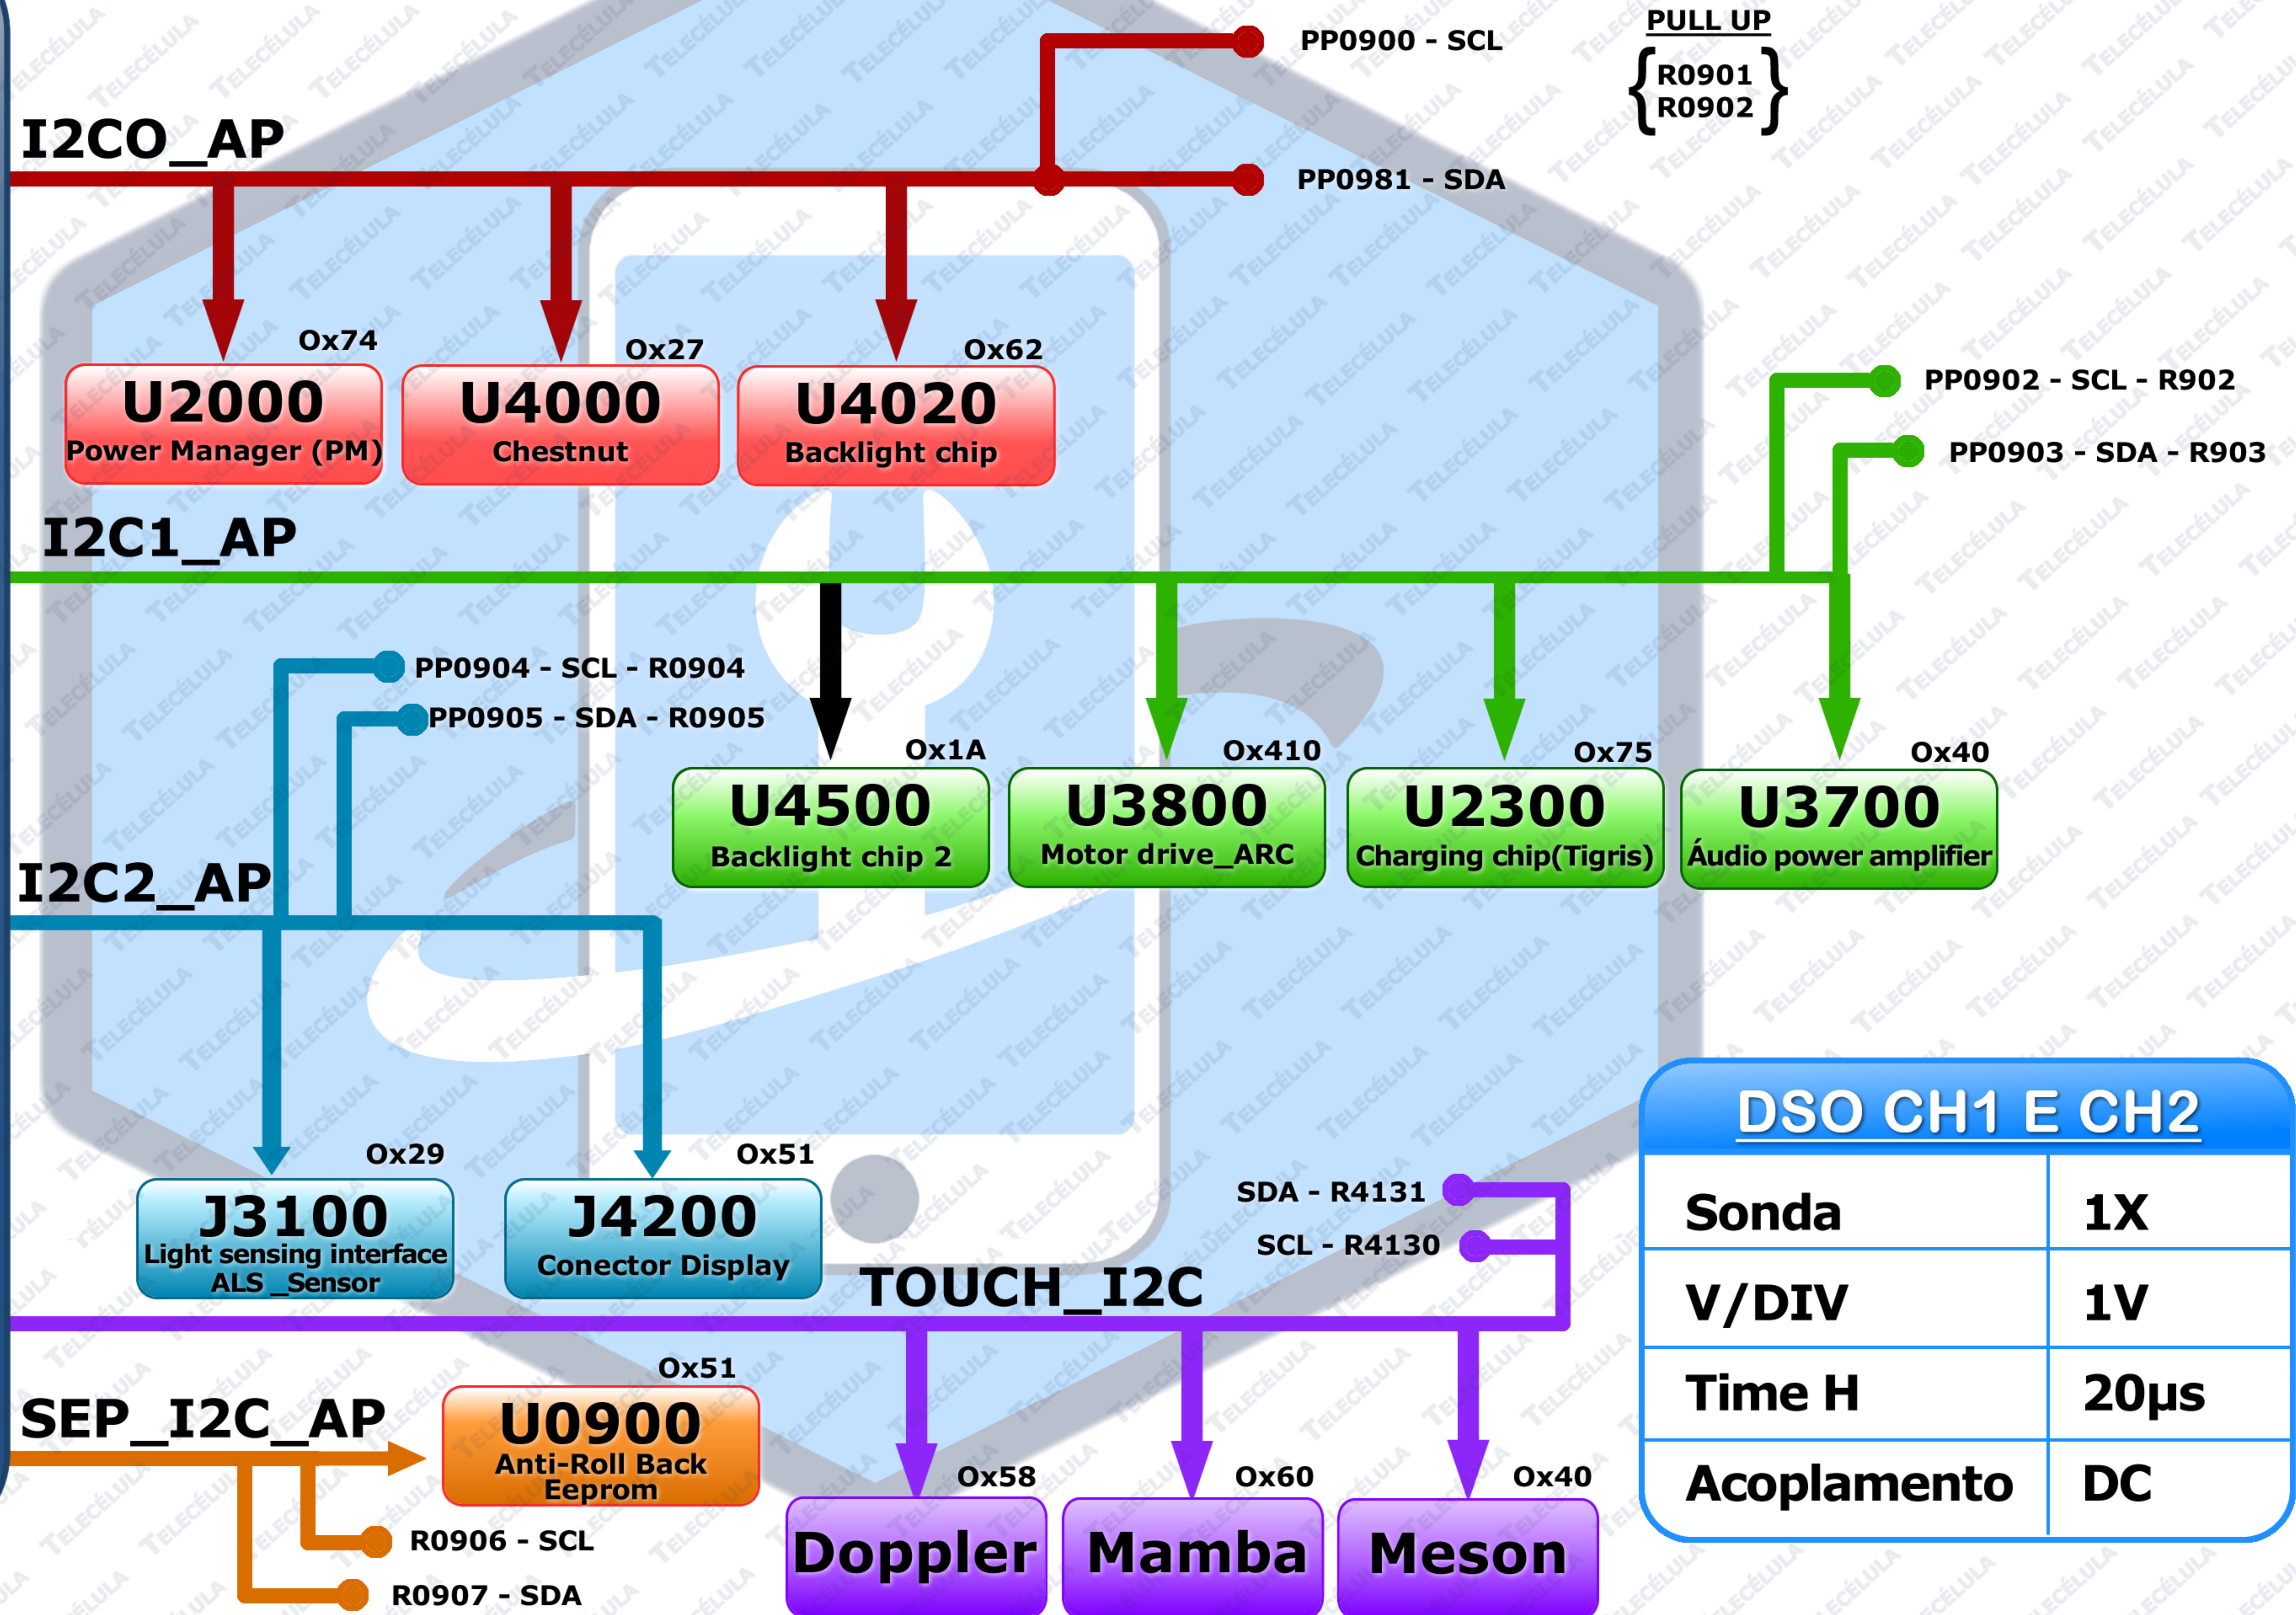

# iPhone CPU A9

## Bus Frame Diagram 7\_BIT\_HEX

**U0600  
A9**

**6S/6SP**

DSO CH1 E CH2	
Sonda	1X
V/DIV	1V
Time H	20µs
Acoplamento	DC